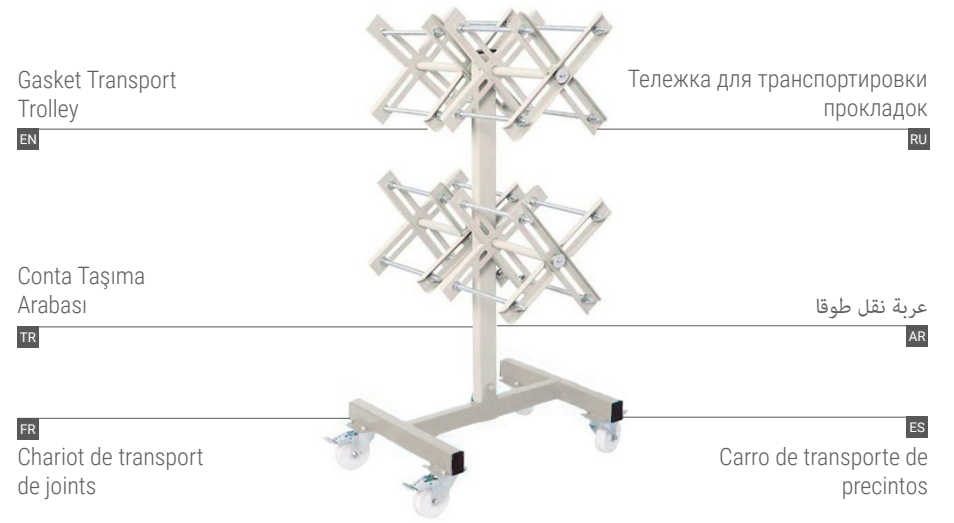

HANDLING TROLLEY / TAŞIMA ARABASI / CHARIOT DE TRANSPORT /
CARRO DE TRANSPORTE / ТРАНСПОРТНАЯ ТЕЛЕЖКА / عربة نقل

CART C

HANDLING TROLLEY / TAŞIMA ARABASI / CHARIOT DE TRANSPORT /
CARRO DE TRANSPORTE / ТРАНСПОРТНАЯ ТЕЛЕЖКА / عربة نقل

CART H

HANDLING TROLLEY / TAŞIMA ARABASI / CHARIOT DE TRANSPORT /
CARRO DE TRANSPORTE / ТРАНСПОРТНАЯ ТЕЛЕЖКА / عربة نقل

CART G

HANDLING TROLLEY / TAŞIMA ARABASI / CHARIOT DE TRANSPORT /
CARRO DE TRANSPORTE / ТРАНСПОРТНАЯ ТЕЛЕЖКА / عربة نقل

CART V