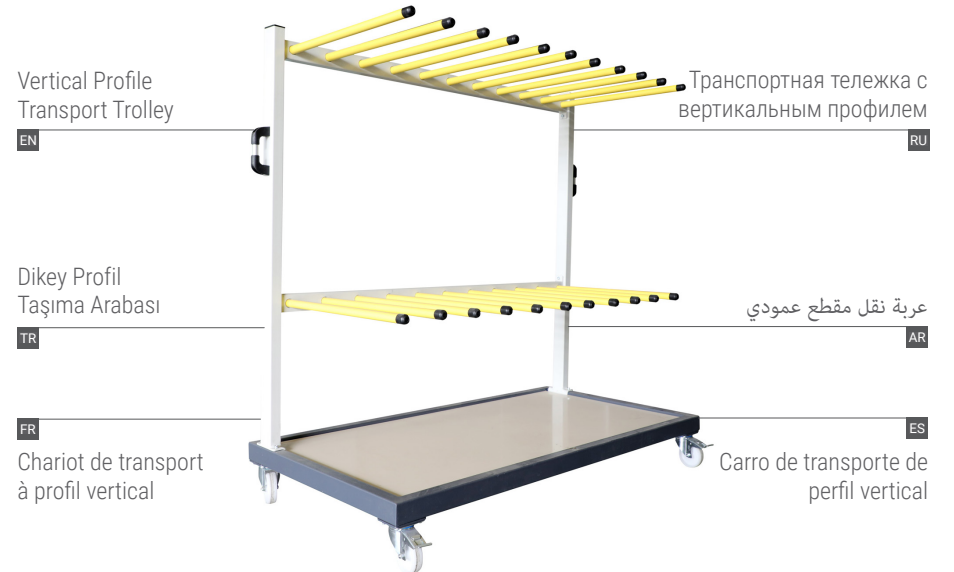

CART V

HANDLING TROLLEY / TAŞIMA ARABASI / CHARIOT DE TRANSPORT /
CARRO DE TRANSPORTE / ТРАНСПОРТНАЯ ТЕЛЕЖКА / عربة نقل

CART W

Window Trolley

EN

Pencere Taşıma
Arabası

TR

Chariot de fenêtre

FR

Оконная тележка

RU

عربة نقل نافذة

AR

Carro de ventana

ES

STAND / SEHPA / ÉTABLI/ BANCO DE TRABAJO /
ТУМБА / المنصب

S - II D

Knockdown Stand

EN

Demonte Sehpa

TR

Établi Démontable

FR

Разборная тумба